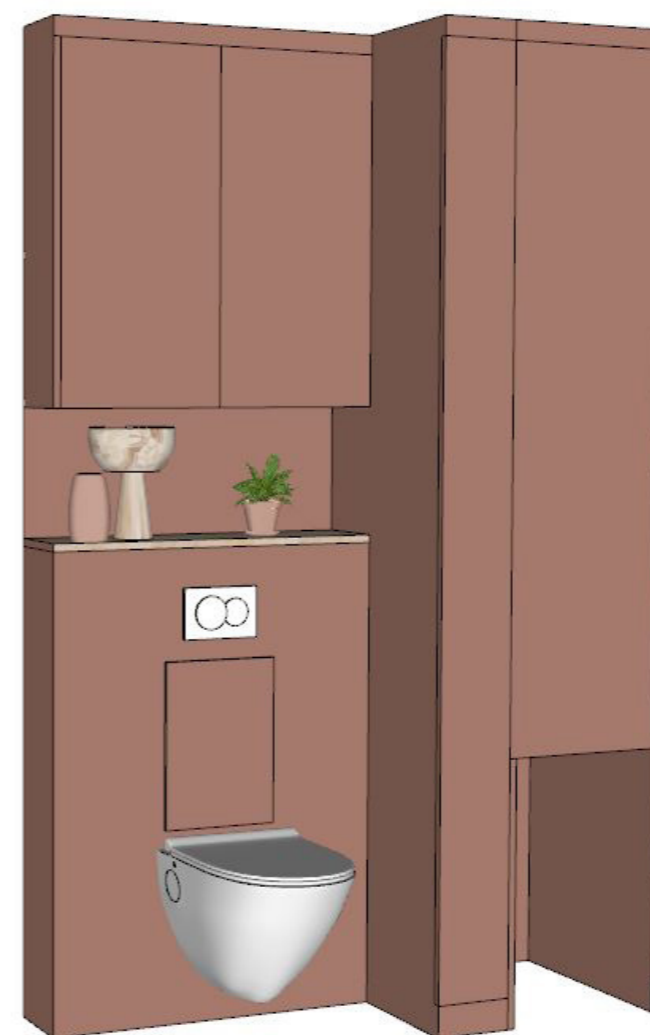

DEVIS MENUISIER LES 2 MEUBLES:
AZ HOME

MINIMUM 4 400€ TTC