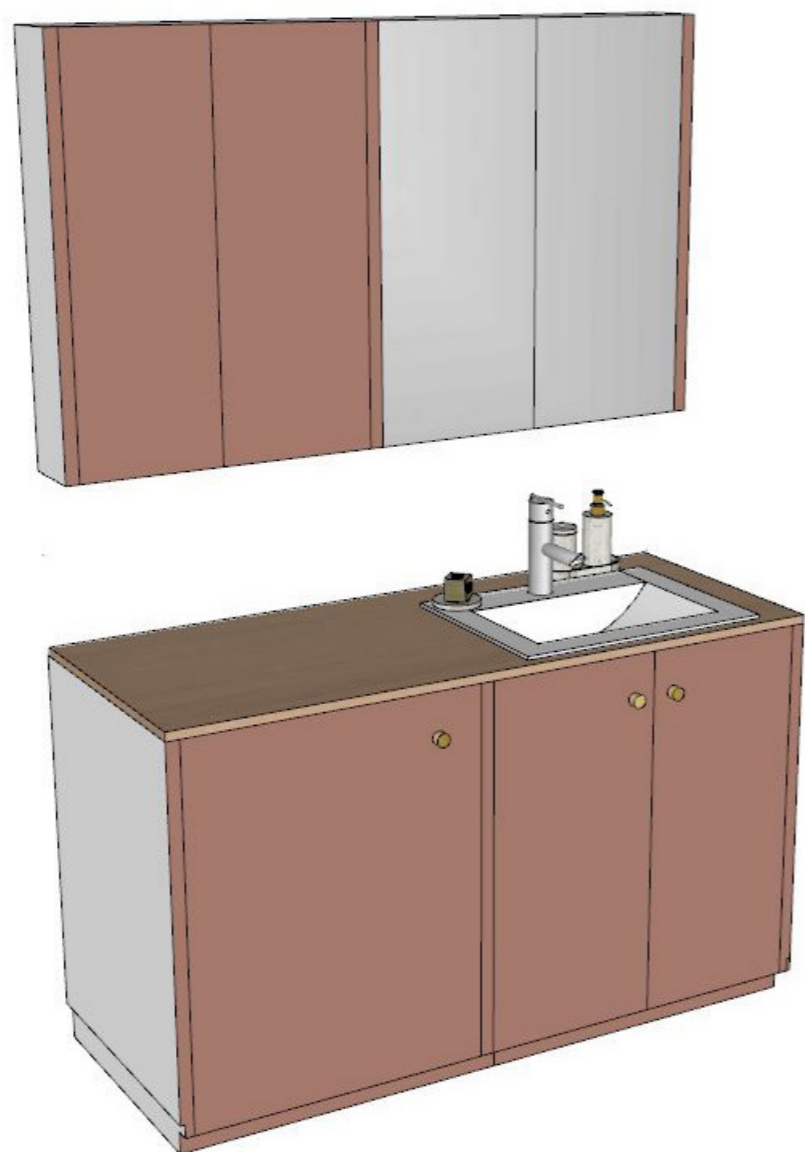

IX. MEUBLE SUR MESURE:

SALLE DE BAIN:

WC: