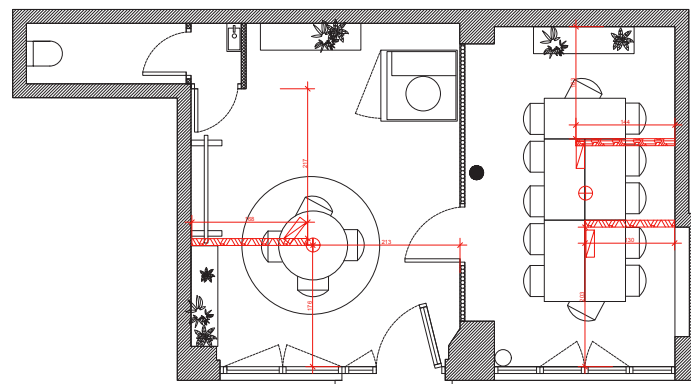

III. PLAN D'AMENAGEMENT 2D

CASA 2

 GOULOTTE SOL

 MULTIPRISE ACROCHER SOUS LES TABLES (AUX TABLES)

 NOUVELLES SUSPENSIONS

 PRISE AU DESSUS DU PLAN DE TRAVAIL

 PRISE CLASSIQUE : FRIGO + LAVE VAISSELLE

III. PLAN D'AMENAGEMENT 2D

III. PLAN D'AMENAGEMENT 2D

CASA 3

 GOULOTTE SOL

 MULTIPRISE ACROCHER SOUS LES TABLES (AUX TABLES)

 NOUVELLES SUSPENSIONS

 PRISE AU DESSUS DU PLAN DE TRAVAIL

 PRISE CLASSIQUE : FRIGO + LAVE VAISSELLE

III. CONCEPT 1