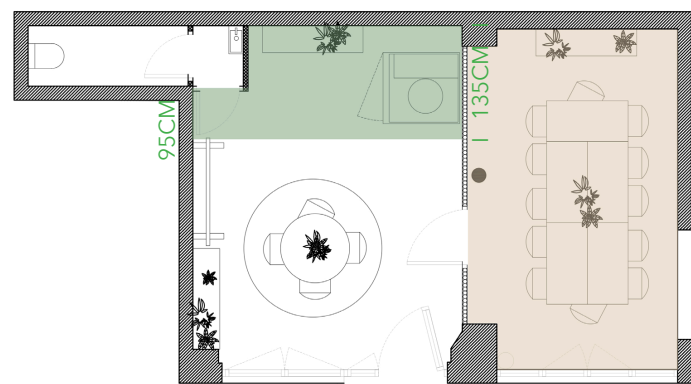

III. PLAN D'AMENAGEMENT 2D

CASA 2

 GOULOTTE SOL

 MULTIPRISE ACROCHER SOUS LES TABLES (AUX TABLES)

 NOUVELLES SUSPENSIONS

 PRISE AU DESSUS DU PLAN DE TRAVAIL

 PRISE CLASSIQUE : FRIGO + LAVE VAISSELLE

III. PLAN D'AMENAGEMENT 2D

CASA 3

PLAN CASA 3 / HOME EXCHANGE / 15/09/23 /

/ PAULINE BOUQUET

III. PLAN D'AMENAGEMENT 2D

CASA 3

PLAN PEINTURE CASA 3

- PEINTURE MUR ET PLAFOND VERT : CR4123-1 ILE DE MALTE
- PEINTURE MUR ET PLAFOND BEIGE : CR4006-3 BALSA

III. PLAN D'AMENAGEMENT 2D

CASA 3

 GOULOTTE SOL

 MULTIPRISE ACROCHER SOUS LES TABLES (AUX TABLES)

 NOUVELLES SUSPENSIONS

 PRISE AU DESSUS DU PLAN DE TRAVAIL

 PRISE CLASSIQUE : FRIGO + LAVE VAISSELLE

III. CONCEPT 1