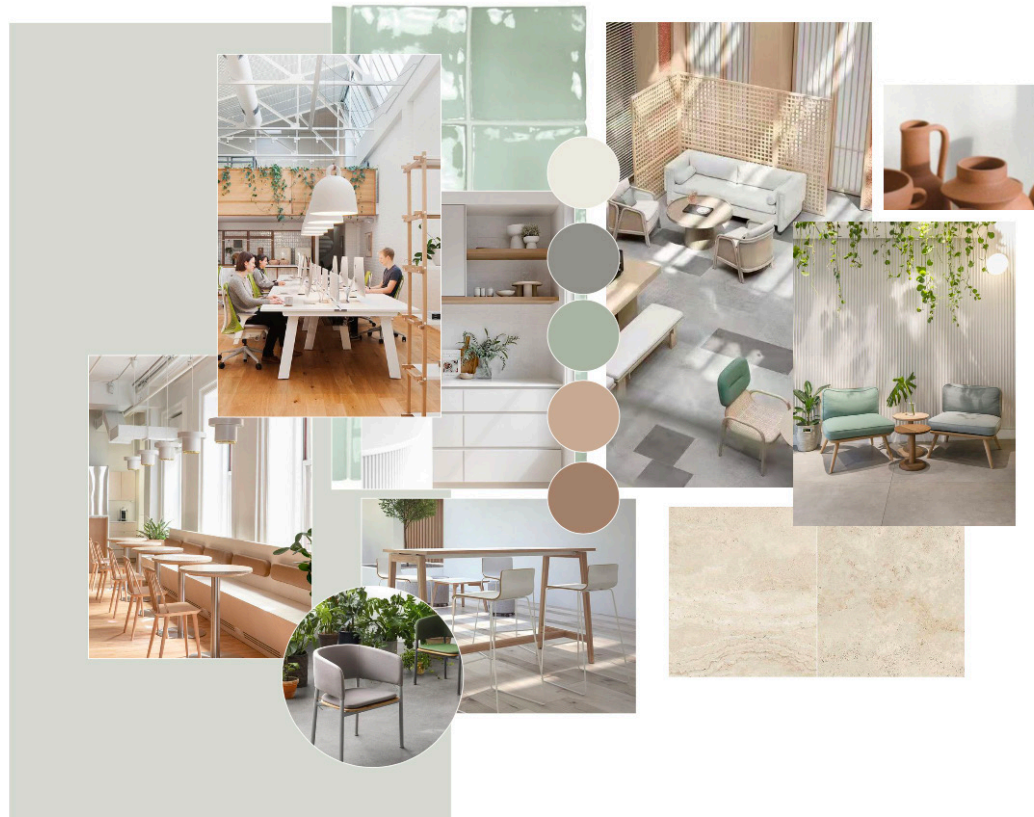

III. CONCEPT 1

CASA LUNA