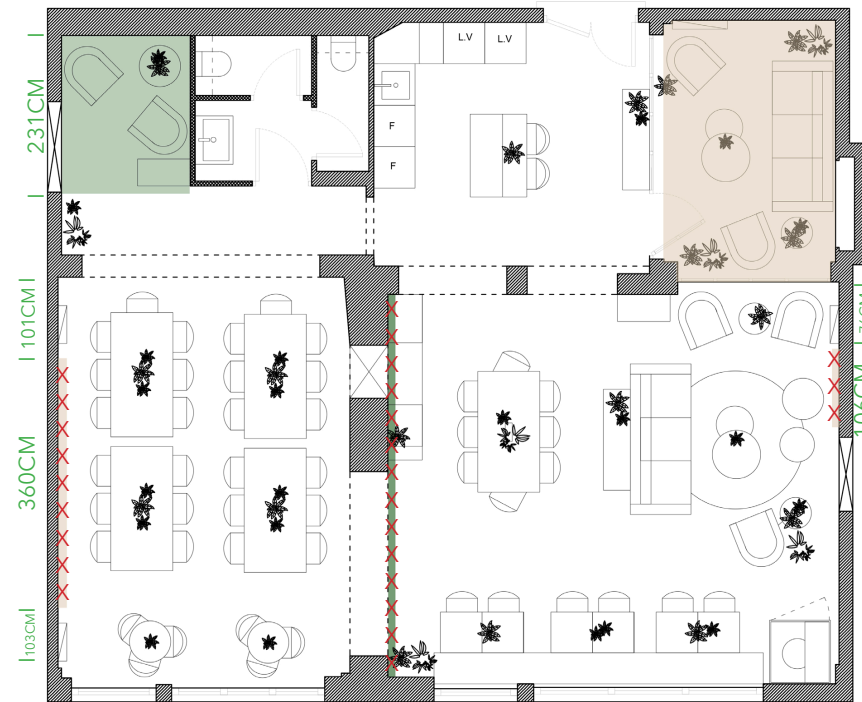

CASA 1

PLAN CASA 1 / HOME EXCHANGE / 15/09/23 /

/ PAULINE BOUQUET

III. PLAN D'AMENAGEMENT 2D

CASA 1

PLAN PEINTURE CASA 1

- PEINTURE MUR ET PLAFOND VERT : CR4123-1 ILE DE MALTE
- PEINTURE MUR ET PLAFOND BEIGE : CR4006-3 BALSAS

III. PLAN D'AMENAGEMENT 2D

CASA 1

 GOULOTTE SOL

 MULTIPRISE ACROCHER SOUS LES TABLES (AUX TABLES)

 NOUVELLES SUSPENSIONS

 PRISE AU DESSUS DU PLAN DE TRAVAIL

 PRISE CLASSIQUE : FRIGO + LAVE VAISSELLE

III. PLAN D'AMENAGEMENT 2D

CASA 2

PLAN CASA 2 / HOME EXCHANGE / 15/09/23 / . / PAULINE BOUQUET

III. PLAN D'AMENAGEMENT 2D

CASA 2

PLAN PEINTURE CASA 2

- PEINTURE MUR ET PLAFOND VERT : CR4123-1 ILE DE MALTE
- PEINTURE MUR ET PLAFOND BEIGE : CR4006-3 BALSA
- BANDE DE PEINTURE MUR VERT : CR4123-1 ILE DE MALTE
- BANDE DE PEINTURE MUR BEIGE : CR4006-3 BALSA

III. PLAN D'AMENAGEMENT 2D

CASA 2

 GOULOTTE SOL

 MULTIPRISE ACROCHER SOUS LES TABLES (AUX TABLES)

 NOUVELLES SUSPENSIONS

 PRISE AU DESSUS DU PLAN DE TRAVAIL

 PRISE CLASSIQUE : FRIGO + LAVE VAISSELLE

III. PLAN D'AMENAGEMENT 2D