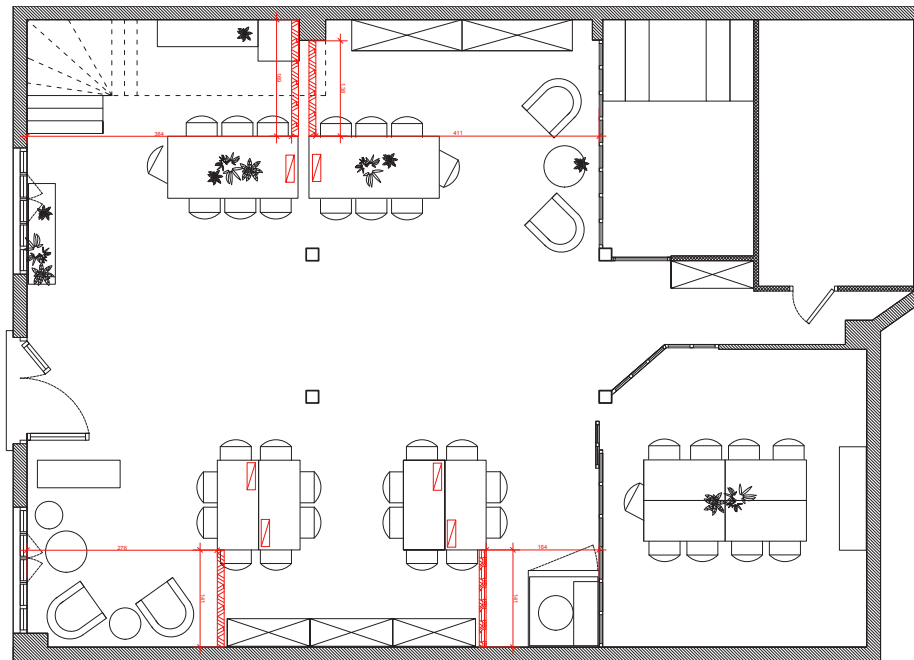

CASA 1

PLAN CASA 1 / HOME EXCHANGE / 15/09/23 /

/ PAULINE BOUQUET

III. PLAN D'AMENAGEMENT 2D

CASA 1

PLAN PEINTURE CASA 1

- PEINTURE MUR ET PLAFOND VERT : CR4123-1 ILE DE MALTE
- PEINTURE MUR ET PLAFOND BEIGE : CR4006-3 BALSAS

III. PLAN D'AMENAGEMENT 2D

CASA 1

 GOULOTTE SOL

 MULTIPRISE ACROCHER SOUS LES TABLES (AUX TABLES)

 NOUVELLES SUSPENSIONS

 PRISE AU DESSUS DU PLAN DE TRAVAIL

 PRISE CLASSIQUE : FRIGO + LAVE VAISSELLE

III. PLAN D'AMENAGEMENT 2D