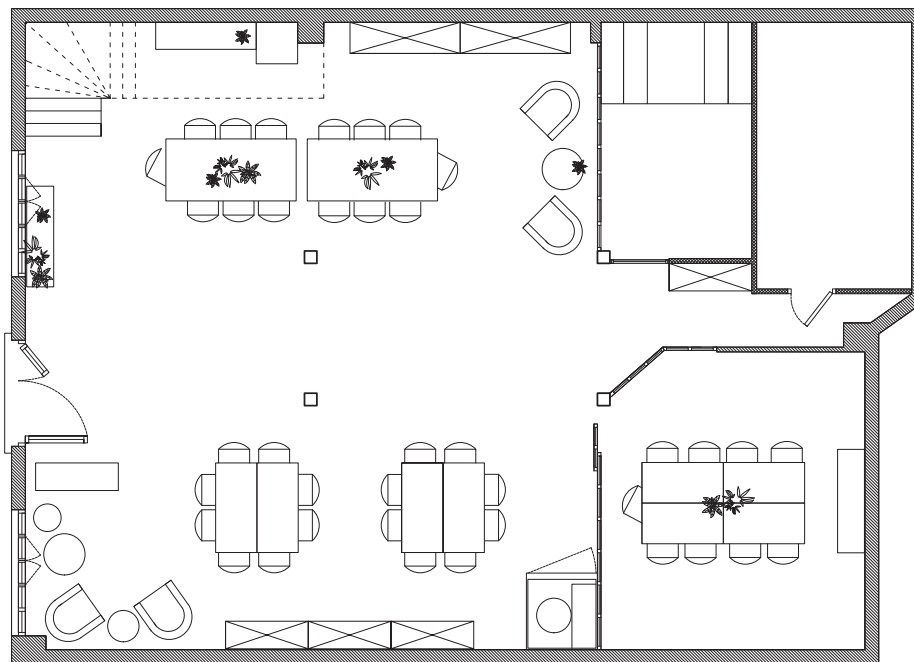

- CASA 1: ESPACE BUREAU
- CASA 2: ESPACE CUISINE
+ TRAVAIL
- CASA 3: ESPACE RÉUNION

ENVIES:

- CONVIVALITÉ
- LUMINEUX
- CLARTÉ ET AÉRÉ
- PLANTES
- APAISANT
- HARMONIEUX
- MODERNE
- BOIS / MÉTAL / ...

III. PLAN D'AMENAGEMENT 2D

CASA 1

PLAN CASA 1 / HOME EXCHANGE / 15/09/23 /

/ PAULINE BOUQUET

III. PLAN D'AMENAGEMENT 2D

CASA 1

PLAN PEINTURE CASA 1

- PEINTURE MUR ET PLAFOND VERT : CR4123-1 ILE DE MALTE
- PEINTURE MUR ET PLAFOND BEIGE : CR4006-3 BALSAS

III. PLAN D'AMENAGEMENT 2D

CASA 1

 GOULOTTE SOL

 MULTIPRISE ACROCHER SOUS LES TABLES (AUX TABLES)

 NOUVELLES SUSPENSIONS

 PRISE AU DESSUS DU PLAN DE TRAVAIL

 PRISE CLASSIQUE : FRIGO + LAVE VAISSELLE

III. PLAN D'AMENAGEMENT 2D