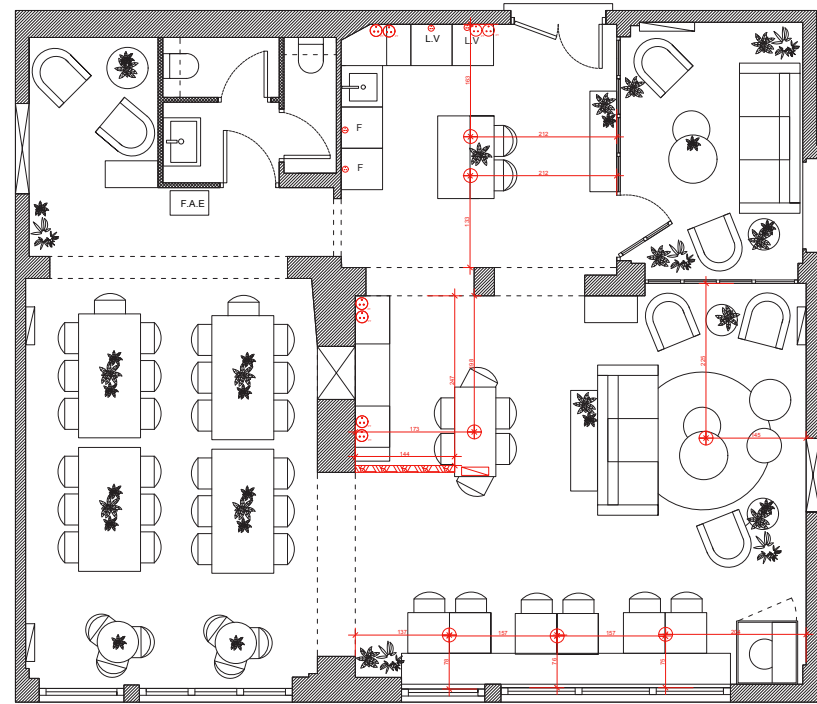

III. PLAN D'AMENAGEMENT 2D

CASA 1

 GOULOTTE SOL

 MULTIPRISE ACROCHER SOUS LES TABLES (AUX TABLES)

 NOUVELLES SUSPENSIONS

 PRISE AU DESSUS DU PLAN DE TRAVAIL

 PRISE CLASSIQUE : FRIGO + LAVE VAISSELLE

III. PLAN D'AMENAGEMENT 2D

CASA 2

PLAN CASA 2 / HOME EXCHANGE / 15/09/23 / . / PAULINE BOUQUET

III. PLAN D'AMENAGEMENT 2D

CASA 2

PLAN PEINTURE CASA 2

- PEINTURE MUR ET PLAFOND VERT : CR4123-1 ILE DE MALTE
- PEINTURE MUR ET PLAFOND BEIGE : CR4006-3 BALSA
- BANDE DE PEINTURE MUR VERT : CR4123-1 ILE DE MALTE
- BANDE DE PEINTURE MUR BEIGE : CR4006-3 BALSA

III. PLAN D'AMENAGEMENT 2D

CASA 2

 GOULOTTE SOL

 MULTIPRISE ACROCHER SOUS LES TABLES (AUX TABLES)

 NOUVELLES SUSPENSIONS

 PRISE AU DESSUS DU PLAN DE TRAVAIL

 PRISE CLASSIQUE : FRIGO + LAVE VAISSELLE

III. PLAN D'AMENAGEMENT 2D

III. PLAN D'AMENAGEMENT 2D

CASA 3

 GOULOTTE SOL

 MULTIPRISE ACROCHER SOUS LES TABLES (AUX TABLES)

 NOUVELLES SUSPENSIONS

 PRISE AU DESSUS DU PLAN DE TRAVAIL

 PRISE CLASSIQUE : FRIGO + LAVE VAISSELLE

III. CONCEPT 1