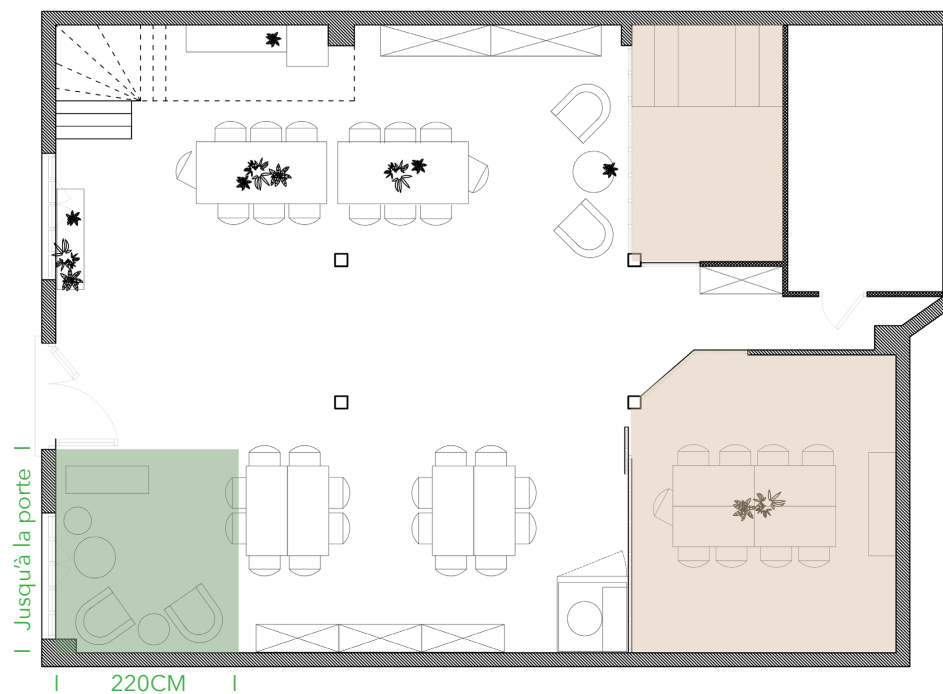

- CASA 1: ESPACE BUREAU
- CASA 2: ESPACE CUISINE
+ TRAVAIL
- CASA 3: ESPACE RÉUNION

ENVIES:

- CONVIVALITÉ
- LUMINEUX
- CLARTÉ ET AÉRÉ
- PLANTES
- APAISANT
- HARMONIEUX
- MODERNE
- BOIS / MÉTAL / ...

III. PLAN D'AMENAGEMENT 2D

CASA 1

PLAN CASA 1 / HOME EXCHANGE / 15/09/23 /

/ PAULINE BOUQUET

III. PLAN D'AMENAGEMENT 2D

CASA 1

PLAN PEINTURE CASA 1

- PEINTURE MUR ET PLAFOND VERT : CR4123-1 ILE DE MALTE
- PEINTURE MUR ET PLAFOND BEIGE : CR4006-3 BALSAS

III. PLAN D'AMENAGEMENT 2D

CASA 1

 GOULOTTE SOL

 MULTIPRISE ACROCHER SOUS LES TABLES (AUX TABLES)

 NOUVELLES SUSPENSIONS

 PRISE AU DESSUS DU PLAN DE TRAVAIL

 PRISE CLASSIQUE : FRIGO + LAVE VAISSELLE

III. PLAN D'AMENAGEMENT 2D