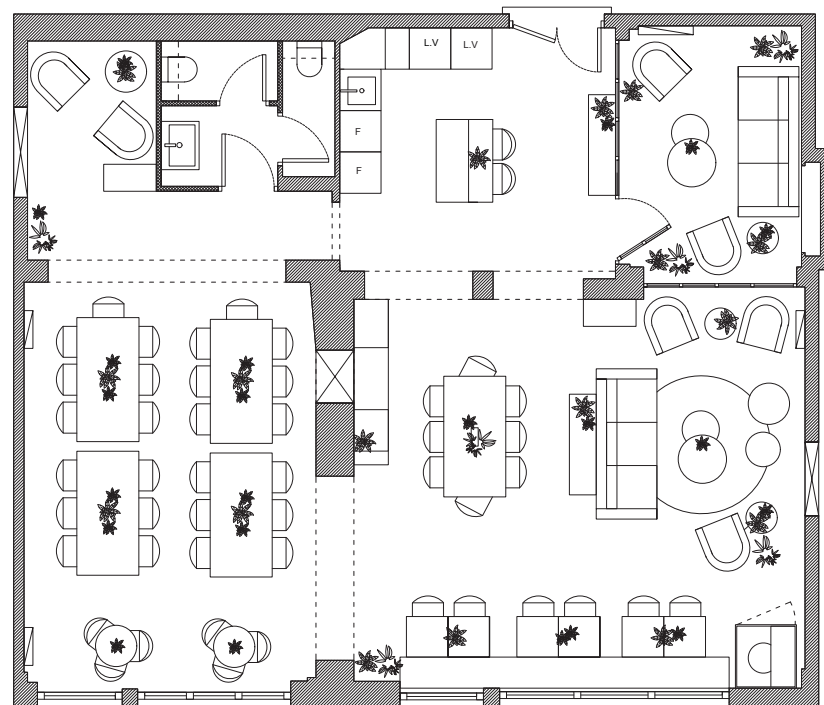

CASA 1

PLAN CASA 1 / HOME EXCHANGE / 15/09/23 /

/ PAULINE BOUQUET

III. PLAN D'AMENAGEMENT 2D

CASA 1

PLAN PEINTURE CASA 1

- PEINTURE MUR ET PLAFOND VERT : CR4123-1 ILE DE MALTE
- PEINTURE MUR ET PLAFOND BEIGE : CR4006-3 BALSAS

III. PLAN D'AMENAGEMENT 2D

CASA 1

 GOULOTTE SOL

 MULTIPRISE ACROCHER SOUS LES TABLES (AUX TABLES)

 NOUVELLES SUSPENSIONS

 PRISE AU DESSUS DU PLAN DE TRAVAIL

 PRISE CLASSIQUE : FRIGO + LAVE VAISSELLE

III. PLAN D'AMENAGEMENT 2D

CASA 2

PLAN CASA 2 / HOME EXCHANGE / 15/09/23 / . / PAULINE BOUQUET

III. PLAN D'AMENAGEMENT 2D

CASA 2

PLAN PEINTURE CASA 2

- PEINTURE MUR ET PLAFOND VERT : CR4123-1 ILE DE MALTE
- PEINTURE MUR ET PLAFOND BEIGE : CR4006-3 BALSA
- BANDE DE PEINTURE MUR VERT : CR4123-1 ILE DE MALTE
- BANDE DE PEINTURE MUR BEIGE : CR4006-3 BALSA

III. PLAN D'AMENAGEMENT 2D

CASA 2

 GOULOTTE SOL

 MULTIPRISE ACROCHER SOUS LES TABLES (AUX TABLES)

 NOUVELLES SUSPENSIONS

 PRISE AU DESSUS DU PLAN DE TRAVAIL

 PRISE CLASSIQUE : FRIGO + LAVE VAISSELLE

III. PLAN D'AMENAGEMENT 2D