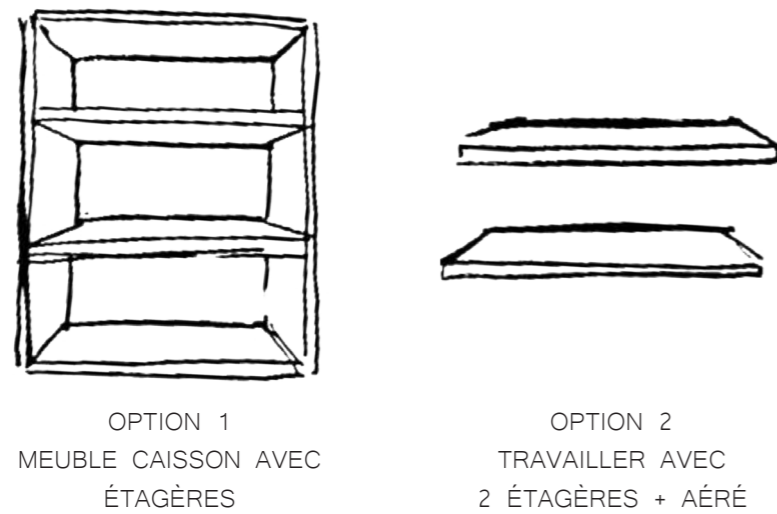

L
U
M
I
N
E
U
X

D
O
U
C
E
U
R

CONTEMPORAIN

IV. CROQUIS

SDE PARTIE GAUCHE

SDE PARTIE DROITE

ESPACE DE RANGEMENT

ESPACE WC

V. 3D

- . DOUCHE 80CMX120CM
- . PLAN VASQUE EN BOIS
- . PRISE SOUS L'ARMOIR DE TOILETTE
- . MACHINE À LAVER ENCASTRÉ
- . RANGEMENT MUR
- . ARMOIR DE TOILETTE FONDU
- . SUPPRESSION DES RANGEMENTS MUR DROIT