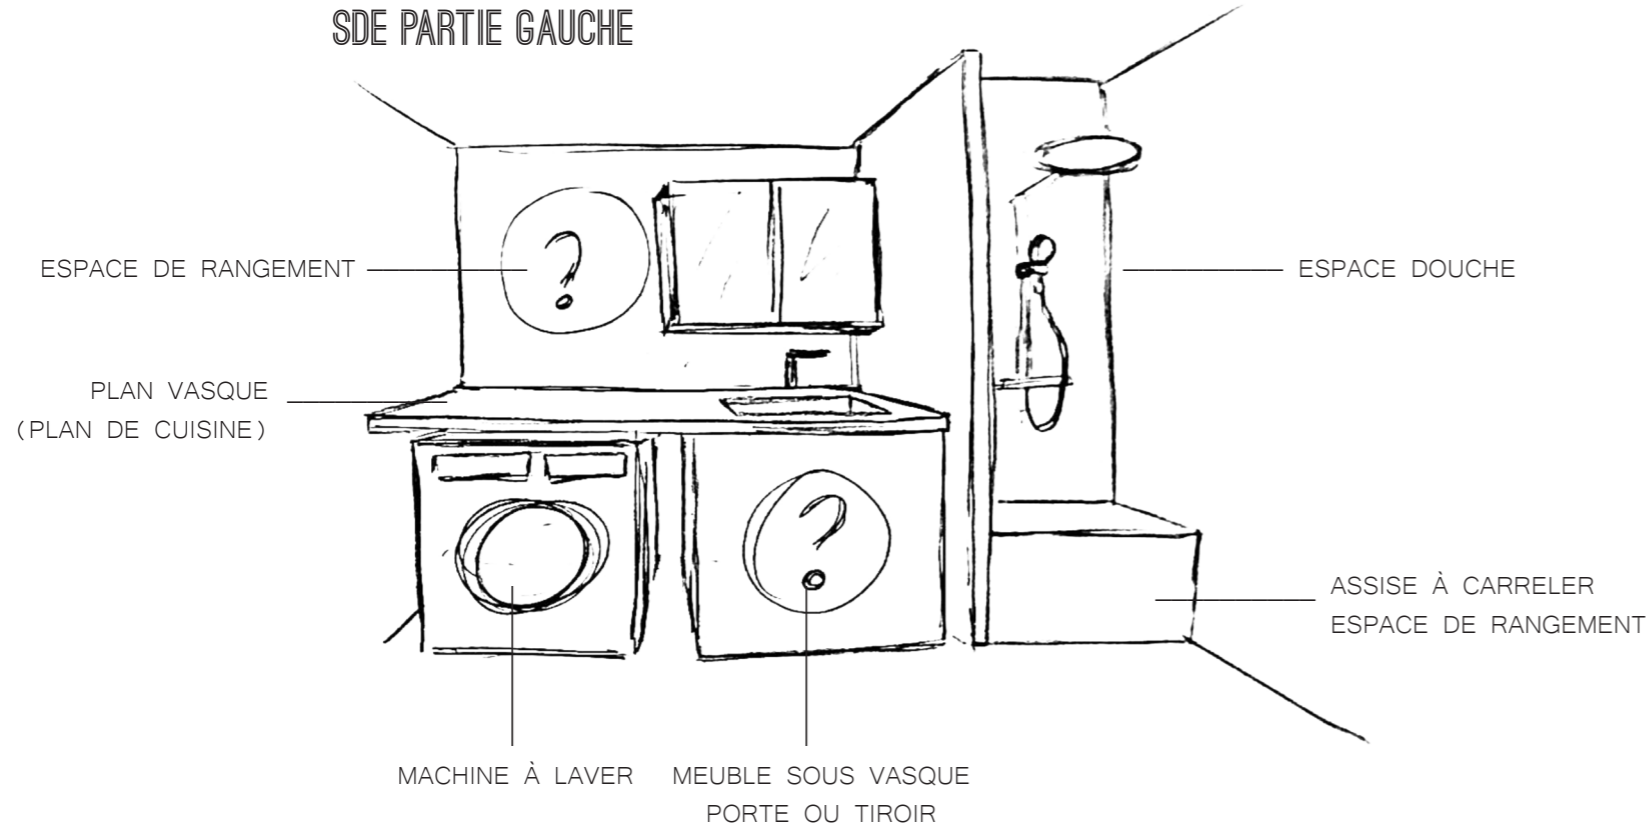

L
U
M
I
N
E
U
X

D
O
U
C
E
U
R

CONTEMPORAIN

IV. CROQUIS

SDE PARTIE GAUCHE

SDE PARTIE DROITE

ESPACE DE RANGEMENT

ESPACE WC

V. 3D

- . DOUCHE 80CMX120CM
- . PLAN VASQUE EN BOIS
- . PRISE SOUS L'ARMOIR DE TOILETTE
- . MACHINE À LAVER ENCASTRÉ
- . RANGEMENT MUR
- . ARMOIR DE TOILETTE FONDU
- . SUPPRESSION DES RANGEMENTS MUR DROIT