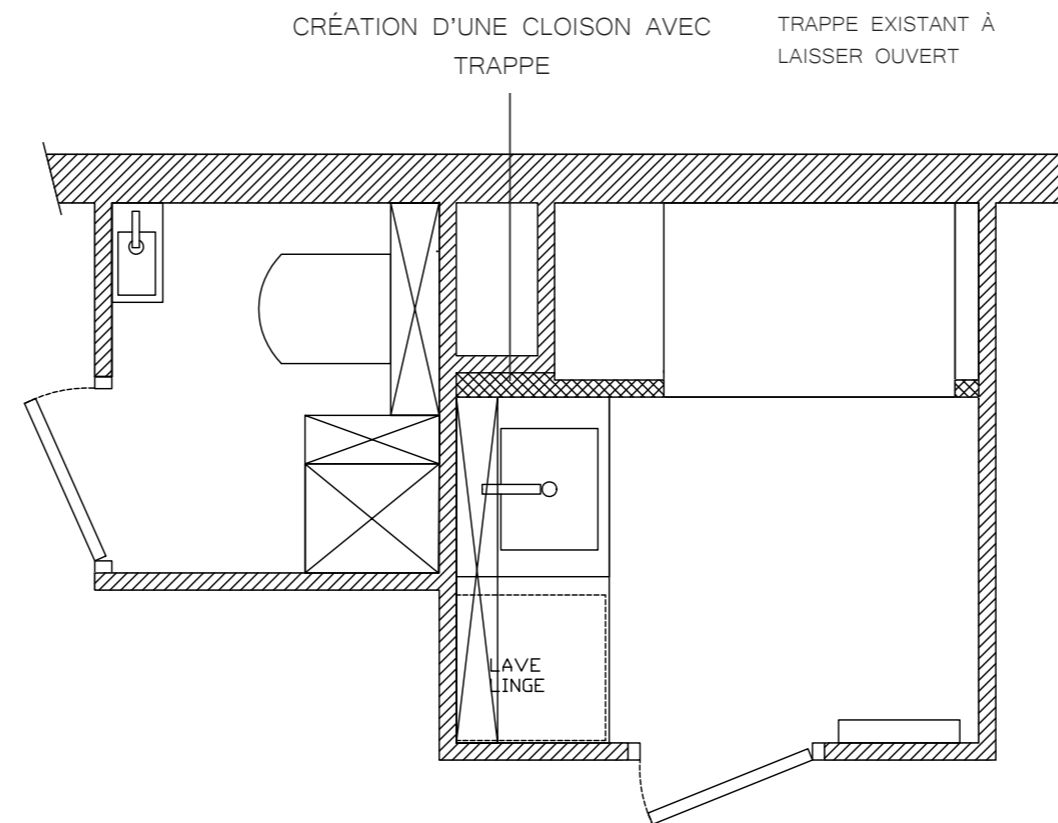

PROJET
SALLE D'EAU ET WC

MME BRACHET
09/08/22
SAINT-OUEN

Bouquet Pauline
AZ HOME

I. RÉCAPITULATIF CLIENT

MME BRACHET
1 CHAT
93400 SAINT-OUEN
APPARTEMENT

PROJET
SALLE D'EAU ET WC

BUDGET: 6 500€ MAX
MATÉRIEL + DÉCO uniquement

ENVIES: MODIFICATION

- DOUCHE 80CM
- ARMOIR DE TOILETTE AVEC LUMIÈRE ET PRISE ÉLECTRIQUE
- RANGEMENT À LA SUITE DE L'ARMOIR
- LAVE LINGE ENCASTRÉ
- PLAN VASQUE EFFET BOIS
- SUPPRESSION DES RANGEMENTS MUR DROIT
- OUVERTURE DE LA DOUCHE PAR L DROITE
- PLACARD AU DESSUS DU WC POUR LES PRODUITS MÉNAGER
- PLACARD BALAI
- PLACARD ASPIRATEUR ET LITIÈRE
- LES PLACARDS «FONDU» DANS LE MUR DU WC

II. PLAN D'AMÉNAGEMENT 2D

SALLE D'EAU ET WC

PLAN / ECHELLE 1/20 / MME BRACHET / 01/09/22 / PAULINE BOUQUET

II. PLAN D'AMÉNAGEMENT 2D COTÉ

SALLE D'EAU ET WC

PLAN COTÉ / ECHELLE 1/20 / MME BRACHET / 01/09/22 / PAULINE BOUQUET