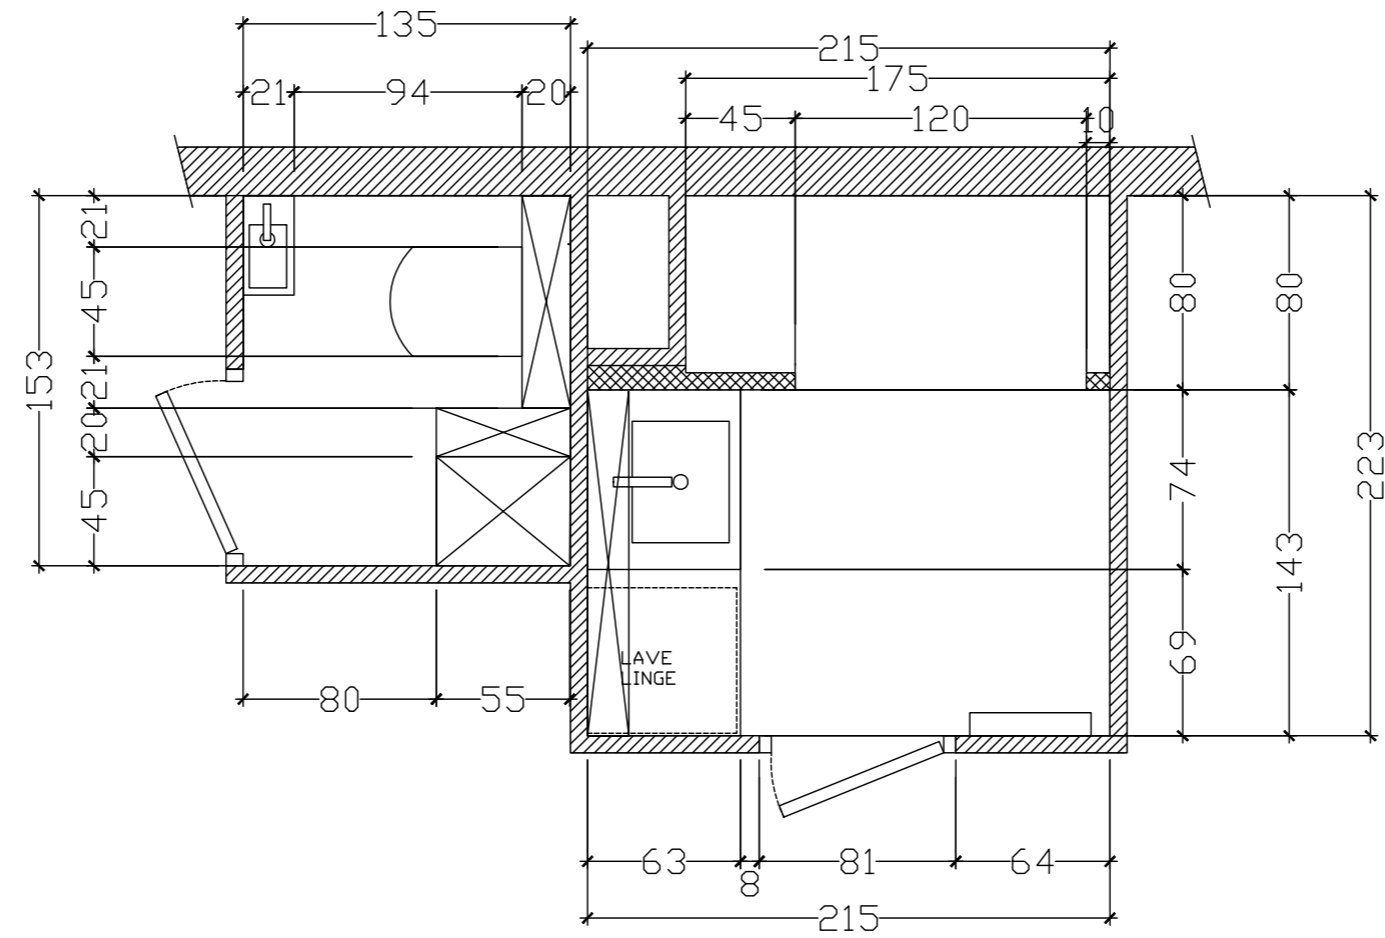

ENVIES: MODIFICATION

- DOUCHE 80CM
- ARMOIR DE TOILETTE AVEC LUMIÈRE ET PRISE ÉLECTRIQUE
- RANGEMENT À LA SUITE DE L'ARMOIR
- LAVE LINGE ENCASTRÉ
- PLAN VASQUE EFFET BOIS
- SUPPRESSION DES RANGEMENTS MUR DROIT
- OUVERTURE DE LA DOUCHE PAR L DROITE
- PLACARD AU DESSUS DU WC POUR LES PRODUITS MÉNAGER
- PLACARD BALAI
- PLACARD ASPIRATEUR ET LITIÈRE
- LES PLACARDS «FONDU» DANS LE MUR DU WC

II. PLAN D'AMÉNAGEMENT 2D

SALLE D'EAU ET WC

PLAN / ECHELLE 1/20 / MME BRACHET / 01/09/22 / PAULINE BOUQUET

II. PLAN D'AMÉNAGEMENT 2D COTÉ

SALLE D'EAU ET WC

PLAN COTÉ / ECHELLE 1/20 / MME BRACHET / 01/09/22 / PAULINE BOUQUET