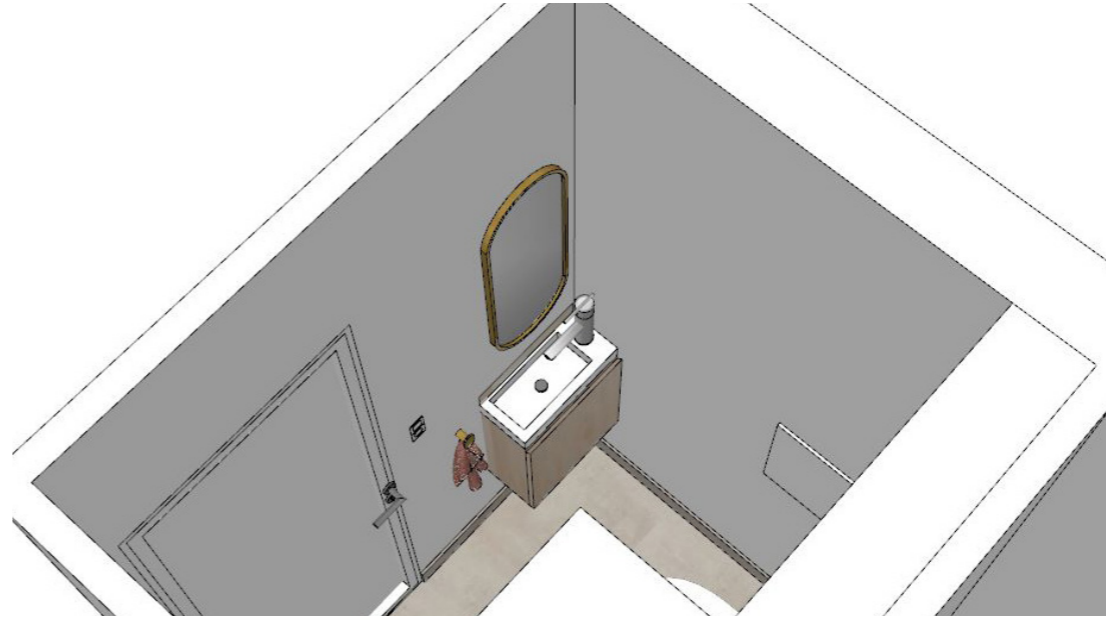

V. 3D

- . MEUBLE DE RANGEMENT POUR LE BALAI
- . MEUBLE DE RANGEMENT POUR L'ASPIRATEUR
- . MEUBLE DE RANGEMENT POUR LA LITIERE DU CHAT (NICHE)
- . MEUBLE DE RANGEMENT POUR LES PRODUITS MÉNAGER
- . LINÉAIRE
- . AÉRÉ
- . ÉPURÉE