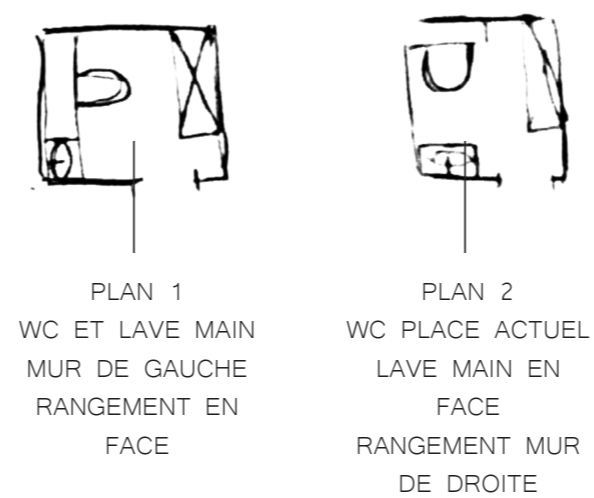

ENVIES: MODIFICATION

- DOUCHE 80CM
- ARMOIR DE TOILETTE AVEC LUMIÈRE ET PRISE ÉLECTRIQUE
- RANGEMENT À LA SUITE DE L'ARMOIR
- LAVE LINGE ENCASTRÉ
- PLAN VASQUE EFFET BOIS
- SUPPRESSION DES RANGEMENTS MUR DROIT
- OUVERTURE DE LA DOUCHE PAR L DROITE
- PLACARD AU DESSUS DU WC POUR LES PRODUITS MÉNAGER
- PLACARD BALAI
- PLACARD ASPIRATEUR ET LITIÈRE
- LES PLACARDS «FONDU» DANS LE MUR DU WC

II. PLAN D'AMÉNAGEMENT 2D

SALLE D'EAU ET WC

PLAN / ECHELLE 1/20 / MME BRACHET / 01/09/22 / PAULINE BOUQUET

II. PLAN D'AMÉNAGEMENT 2D COTÉ

SALLE D'EAU ET WC

PLAN COTÉ / ECHELLE 1/20 / MME BRACHET / 01/09/22 / PAULINE BOUQUET

L
U
M
I
N
E
U
X

D
O
U
C
E
U
R

CONTEMPORAIN

IV. CROQUIS

SDE PARTIE GAUCHE

SDE PARTIE DROITE

ESPACE DE RANGEMENT

ESPACE WC

V. 3D

- . DOUCHE 80CMX120CM
- . PLAN VASQUE EN BOIS
- . PRISE SOUS L'ARMOIR DE TOILETTE
- . MACHINE À LAVER ENCASTRÉ
- . RANGEMENT MUR
- . ARMOIR DE TOILETTE FONDU
- . SUPPRESSION DES RANGEMENTS MUR DROIT