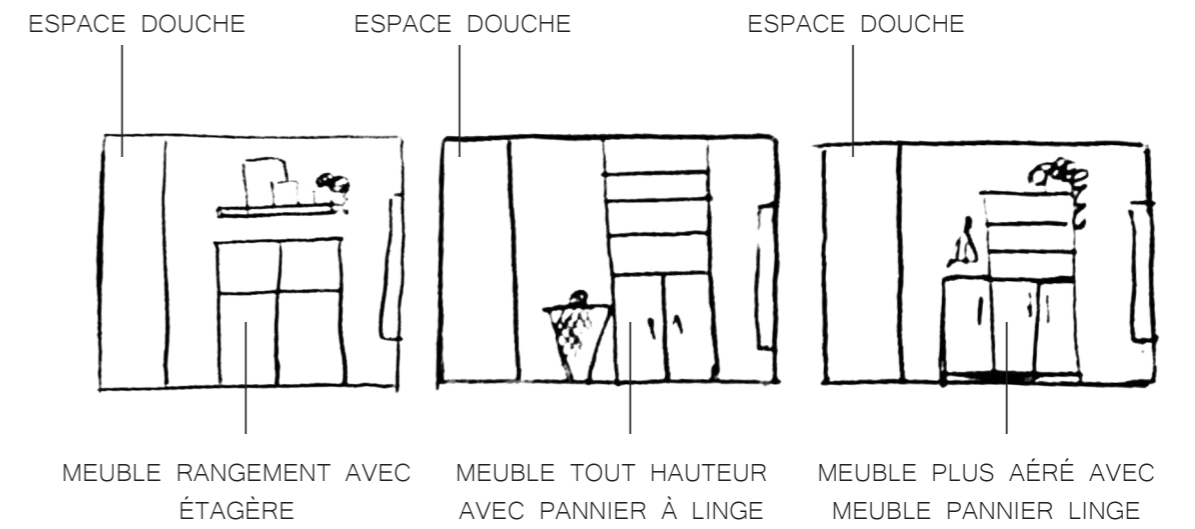

ENVIES: MODIFICATION

- DOUCHE 80CM
- ARMOIR DE TOILETTE AVEC LUMIÈRE ET PRISE ÉLECTRIQUE
- RANGEMENT À LA SUITE DE L'ARMOIR
- LAVE LINGE ENCASTRÉ
- PLAN VASQUE EFFET BOIS
- SUPPRESSION DES RANGEMENTS MUR DROIT
- OUVERTURE DE LA DOUCHE PAR L DROITE
- PLACARD AU DESSUS DU WC POUR LES PRODUITS MÉNAGER
- PLACARD BALAI
- PLACARD ASPIRATEUR ET LITIÈRE
- LES PLACARDS «FONDU» DANS LE MUR DU WC

III. CONCEPT

PROJET SORBET

Vote futur salle d'eau seras votre petite bulle, dans là qu'elle, vous allez pouvoir, vous retrouvez et prendre du temps rien que pour vous. C'est pourquoi j'ai imaginé une salle à la fois fonctionnel, mais également élégante et raffinée. Je vous propose un style intemporel que vous pourrez venir agrémenter avec des objets déco selon vos envies. Les matériaux de bases seront lumineux et facile d'associations. Afin de donner une touche chaleureuse à votre salle d'eau, je vous propose un carrelage effet Zellige (carreaux irréguliers qui rappellent le travail artisanal des vrais carreaux de Zellige), des touches de bois dans le but de réchauffer l'espace et de travailler avec un vieux rose en touche déco. Le tout en restant lumineux grâce à la couleur dominante qui sera le beige. Vos WC seront exactement dans le même esprit.

L
U
M
I
N
E
U
X

D
O
U
C
E
U
R

CONTEMPORAIN

IV. CROQUIS

SDE PARTIE GAUCHE

SDE PARTIE DROITE

ESPACE DE RANGEMENT

ESPACE WC

V. 3D

- . DOUCHE 80CMX120CM
- . PLAN VASQUE EN BOIS
- . PRISE SOUS L'ARMOIR DE TOILETTE
- . MACHINE À LAVER ENCASTRÉ
- . RANGEMENT MUR
- . ARMOIR DE TOILETTE FONDU
- . SUPPRESSION DES RANGEMENTS MUR DROIT