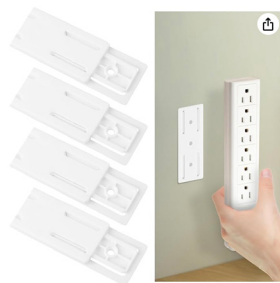

ACCROCHE MULTI PRISE

CASA 1 : 6
CASA 2 : 1
CASA 3 : 0
TOTALE : 7

PRIX X4: 5,58€ TTC
PRIX T: 11,16€ TTC