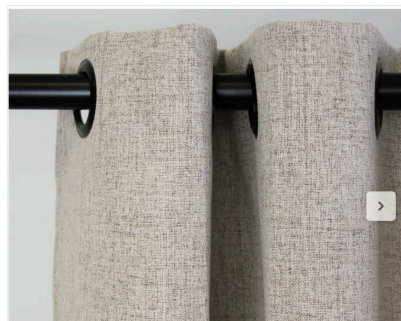

RIDEAUX

CASA 1 : 0
CASA 2 : 5
CASA 3 : 0
TOTALE : 5

PRIX U: 59,90€ TTC
PRIX T: 299€ TTC