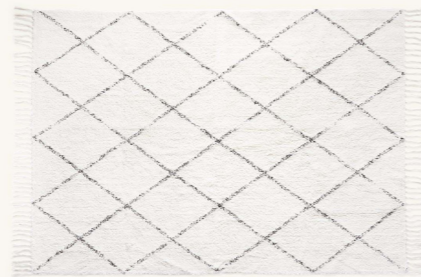

OPTION 1

LA REDOUTE
AZ HOME

PRIX EN PROMO: 1371.24€ TTC

CANAPE CONVERTIBLE

CASSIS
CANAPÉ MADE IN FRANCE
LIN BLANC MADE IN FRANCE
176CMX90CM
COUCHAGE 150X217CM
ÉPAISSEUR 14CM

OPTION 2

HOME SPIRIT
AZ HOME

PRIX: 2172.80€ TTC