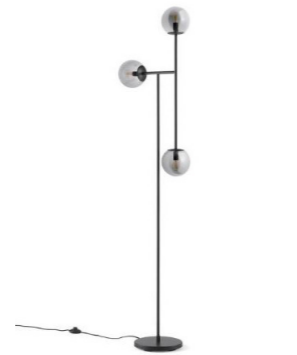

LA REDOUTE
AZ HOME
PRIX PROMO: 266.66€ TTC

MEUBLE TV

HOGARN M21093441
MEUBLE TV DESIGN 2 PORTES
BOIS ET CANNAGE
H69 x L170 x PR40

MAISON DU MONDE
AZ HOME
PRIX: 529.00€ TTC

MIROIR

GRAND MIROIR ANCIEN
RECTANGULAIRE VERTI-
CAL BOIS
59X11X136CM

LA REDOUTE
AZ HOME
PRIX PROMO: 119€ TTC

LAMPADAIRE 1

ATEA
LAMPADAIRE MÉTAL ET
VERRE FUMÉ
H177CM

LA REDOUTE
AZ HOME
PRIX: 175.13€ TTC

LAMPADAIRE 2

TRIANA M22048009
LAMPADAIRE EN MÉTAL
NOIR
H167CM

MAISON DU MONDE
AZ HOME
PRIX: 239€ TTC