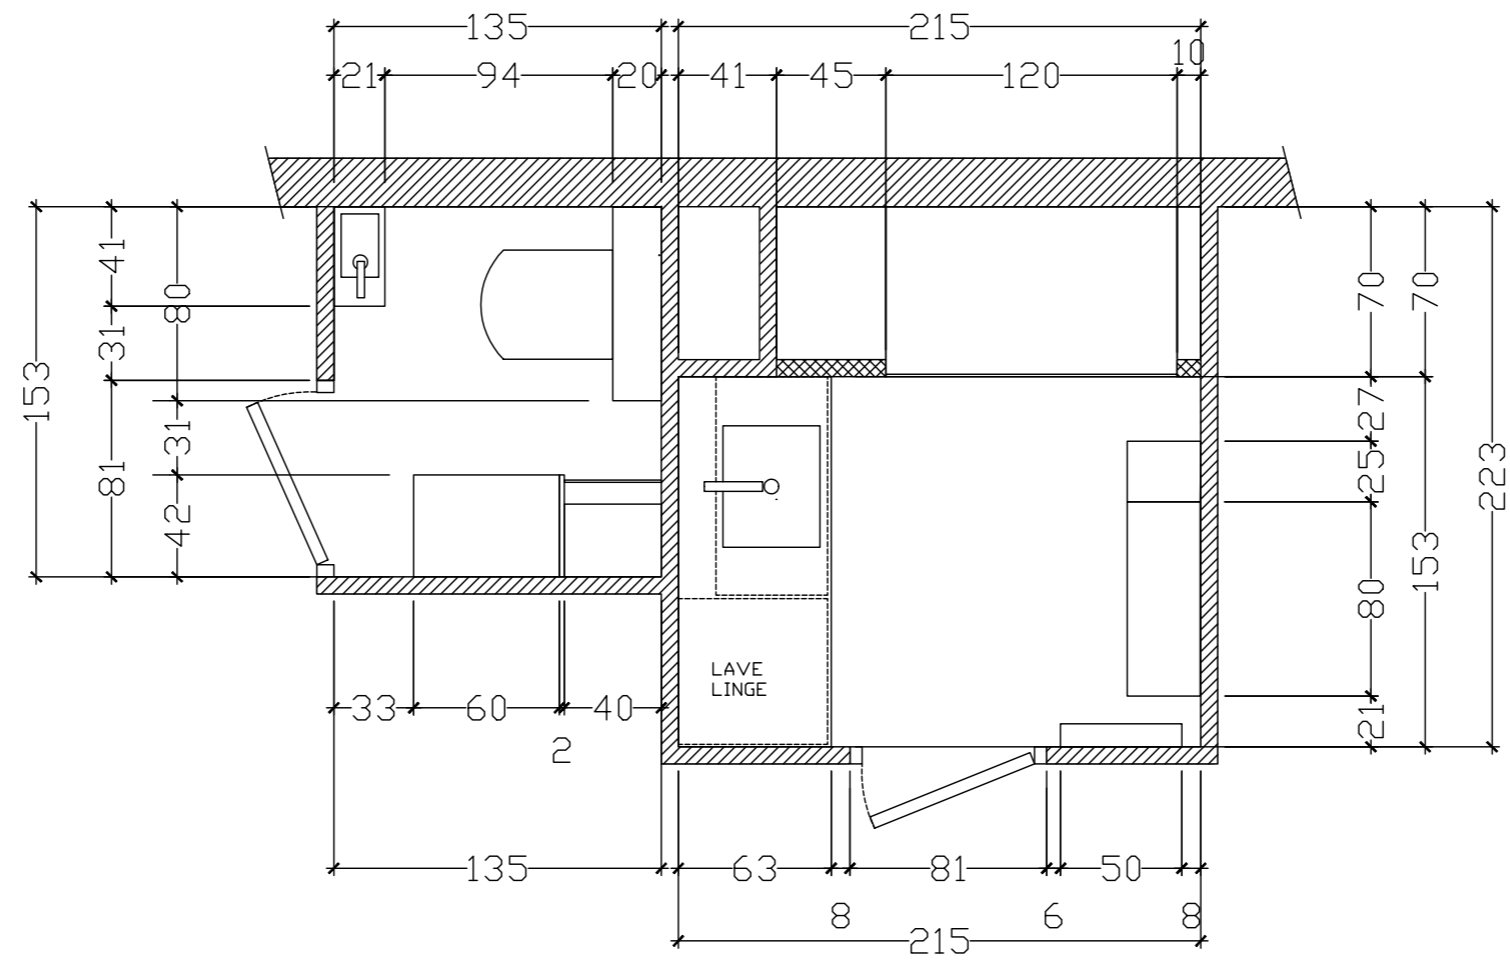

II. PLAN D'AMÉNAGEMENT 2D

SALLE D'EAU ET WC

PLAN / ECHELLE 1/20 / MME BRACHET / 01/09/22 / PAULINE BOUQUET

II. PLAN D'AMÉNAGEMENT 2D COTÉ

SALLE D'EAU ET WC

PLAN COTÉ / ECHELLE 1/20 / MME BRACHET / 01/09/22 / PAULINE BOUQUET

L
U
M
I
N
E
U
X

D
O
U
C
E
U
R

CONTEMPORAIN

IV. CROQUIS

SDE PARTIE GAUCHE

SDE PARTIE DROITE

ESPACE DE RANGEMENT

OPTION 1
MEUBLE CAISSON AVEC
ÉTAGÈRES

OPTION 2
TRAVAILLER AVEC
2 ÉTAGÈRES + AÉRÉ

ESPACE WC

PLAN 1
WC ET LAVE MAIN
MUR DE GAUCHE
RANGEMENT EN
FACE

PLAN 2
WC PLACE ACTUEL
LAVE MAIN EN
FACE
RANGEMENT MUR
DE DROITE

«PLACARD»
ESPACE POUR LES
BALAIS, L'ASPIRATEUR,
SEAU SERPILLIÈRE...