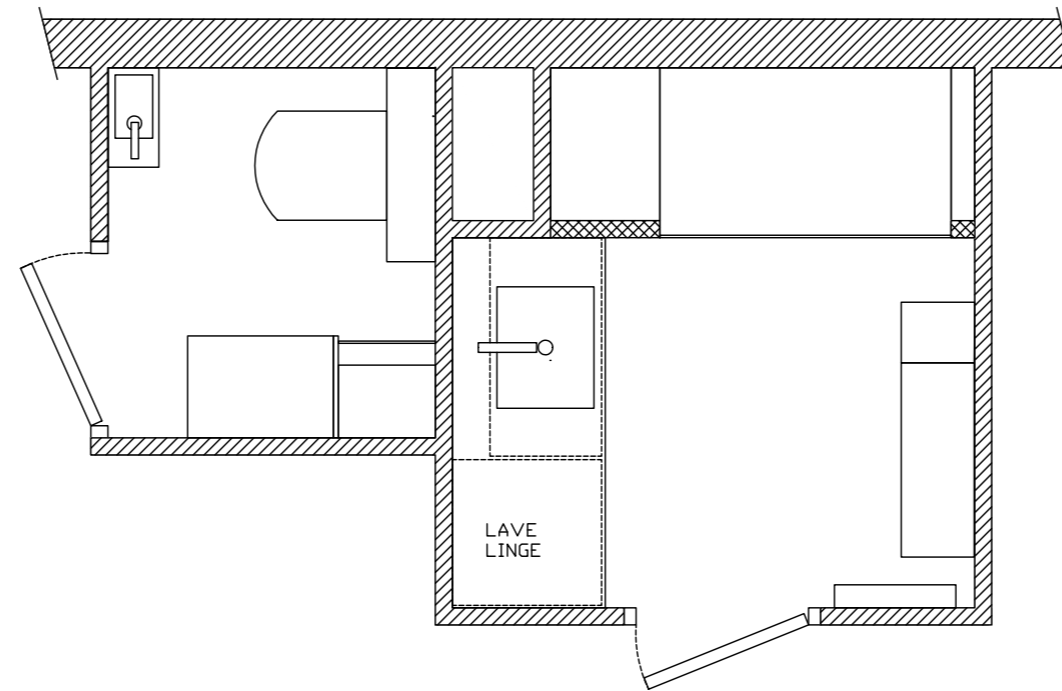

PROJET
SALLE D'EAU ET WC

MME BRACHET
09/08/22
SAINT-OUEN

Bouquet Pauline
AZ HOME

I. RÉCAPITULATIF CLIENT

MME BRACHET
1 CHAT
93400 SAINT-OUEN
APPARTEMENT

PROJET
SALLE D'EAU ET WC

BUDGET: 5/6 000€ MAX
MATÉRIEL UNIQUEMENT

ENVIES:

- . AMÉNAGER SDB ET WC
- . ESPACE RANGEMENT
- . RANGEMENT LITIÈRE
- . LAVE MAIN
- . RECEVEUR DE DOUCHE
- . 1 VASQUE
- . LAVE LINGE
- . COULEUR PASTEL
- . BEIGE
- . ARGILE
- . CARRELAGE ECAILLE
- . STYLE CONTEMPORAIN
- . ÉLÉGANT
- . RAFFINÉE
- . DOUCEUR

II. PLAN D'AMÉNAGEMENT 2D

SALLE D'EAU ET WC

PLAN / ECHELLE 1/20 / MME BRACHET / 01/09/22 / PAULINE BOUQUET

II. PLAN D'AMÉNAGEMENT 2D COTÉ

SALLE D'EAU ET WC

PLAN COTÉ / ECHELLE 1/20 / MME BRACHET / 01/09/22 / PAULINE BOUQUET

L
U
M
I
N
E
U
X

D
O
U
C
E
U
R

CONTEMPORAIN

IV. CROQUIS

SDE PARTIE GAUCHE

SDE PARTIE DROITE

ESPACE DE RANGEMENT

OPTION 1
MEUBLE CAISSON AVEC
ÉTAGÈRES