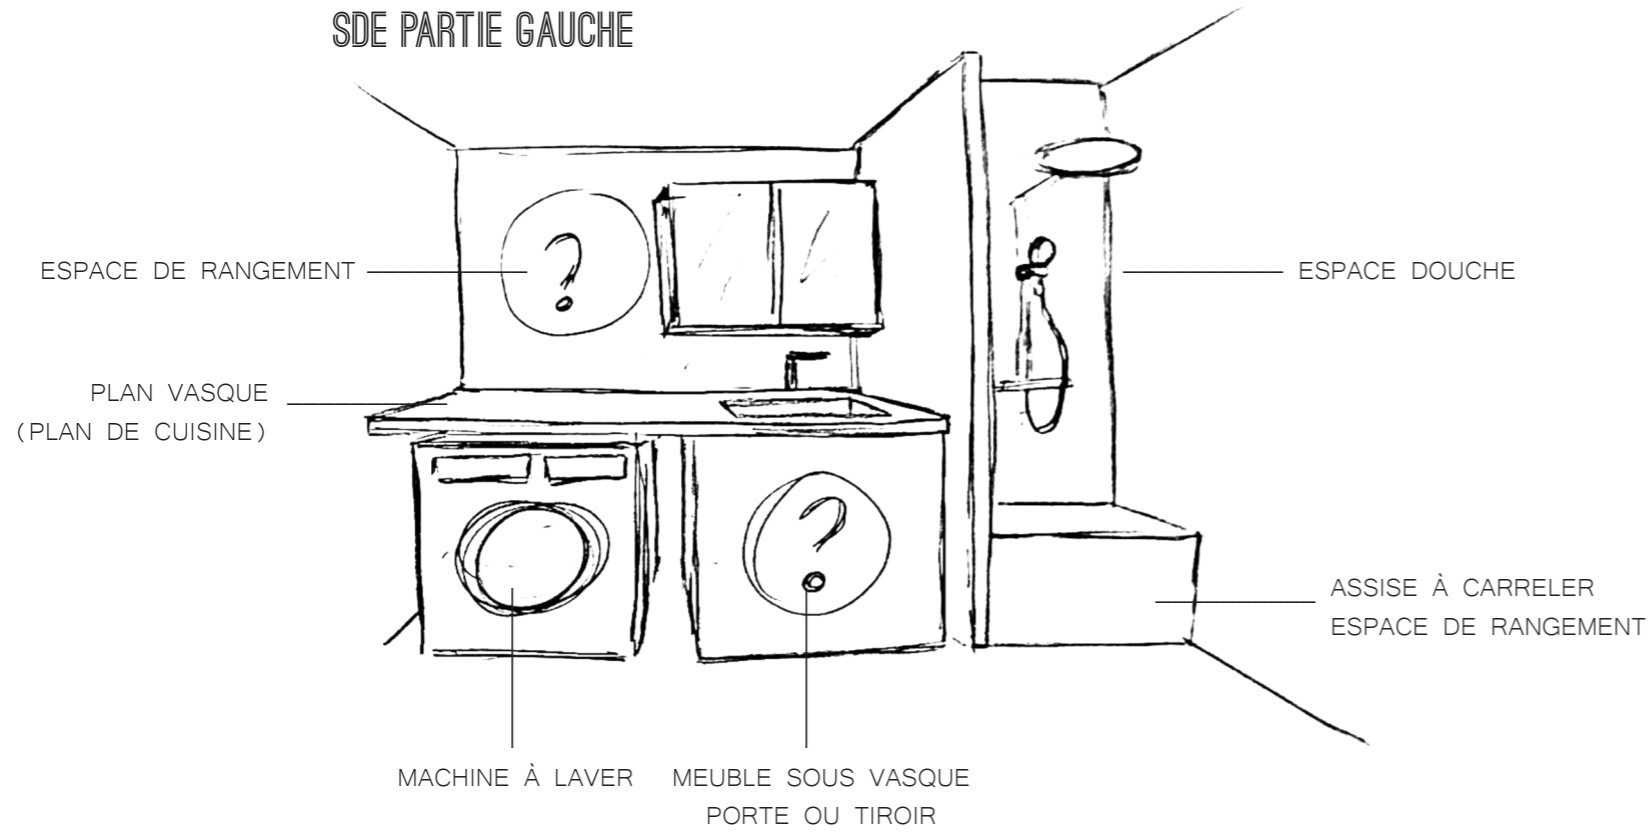

L
U
M
I
N
E
U
X

D
O
U
C
E
U
R

CONTEMPORAIN

IV. CROQUIS

SDE PARTIE GAUCHE

SDE PARTIE DROITE

ESPACE DE RANGEMENT

OPTION 1
MEUBLE CAISSON AVEC
ÉTAGÈRES

OPTION 2
TRAVAILLER AVEC
2 ÉTAGÈRES + AÉRÉ

ESPACE WC

PLAN 1
WC ET LAVE MAIN
MUR DE GAUCHE
RANGEMENT EN
FACE

PLAN 2
WC PLACE ACTUEL
LAVE MAIN EN
FACE
RANGEMENT MUR
DE DROITE

«PLACARD»
ESPACE POUR LES
BALAIS, L'ASPIRATEUR,
SEAU SERPILLIÈRE...