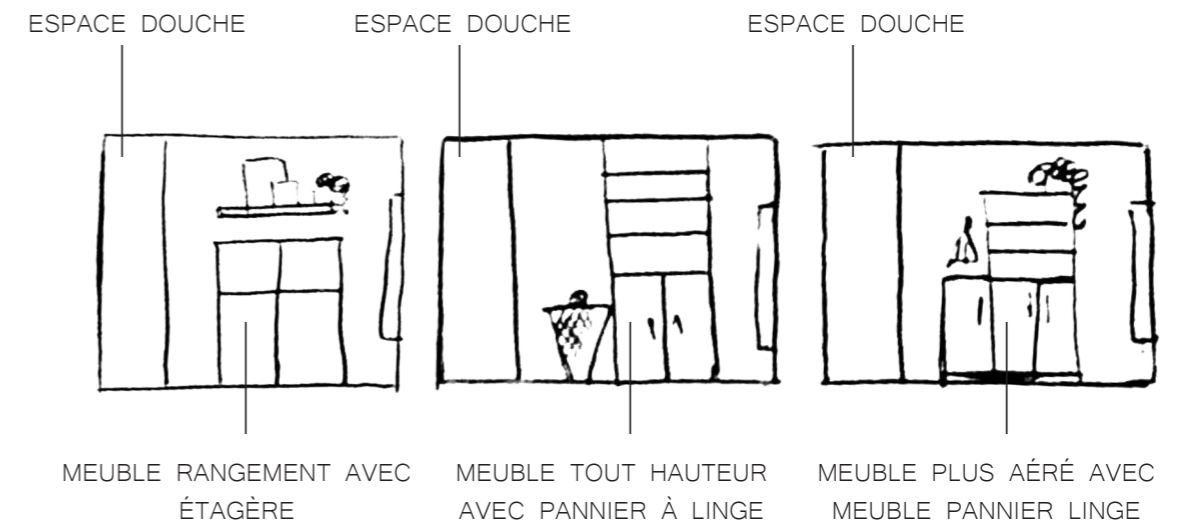

III. CONCEPT

PROJET SORBET

Votre future salle d'eau sera votre petite bulle, dans laquelle, vous allez pouvoir, vous retrouver et prendre du temps rien que pour vous. C'est pourquoi j'ai imaginé une salle à la fois fonctionnelle, mais également élégante et raffinée. Je vous propose un style intemporel que vous pourrez venir agrémenter avec des objets déco selon vos envies. Les matériaux de base seront lumineux et faciles d'association. Afin de donner une touche chaleureuse à votre salle d'eau, je vous propose un carrelage effet Zellige (carreaux irréguliers qui rappellent le travail artisanal des vrais carreaux de Zellige), des touches de bois dans le but de réchauffer l'espace et de travailler avec un vieux rose en touche déco. Le tout en restant lumineux grâce à la couleur dominante qui sera le beige. Vos WC seront exactement dans le même esprit.

L
U
M
I
N
E
U
X

D
O
U
C
E
U
R

CONTEMPORAIN

IV. CROQUIS

SDE PARTIE GAUCHE

SDE PARTIE DROITE

ESPACE DE RANGEMENT

OPTION 1
MEUBLE CAISSON AVEC
ÉTAGÈRES

OPTION 2
TRAVAILLER AVEC
2 ÉTAGÈRES + AÉRÉ

ESPACE WC

PLAN 1
WC ET LAVE MAIN
MUR DE GAUCHE
RANGEMENT EN
FACE

PLAN 2
WC PLACE ACTUEL
LAVE MAIN EN
FACE
RANGEMENT MUR
DE DROITE

«PLACARD»
ESPACE POUR LES
BALAIS, L'ASPIRATEUR,
SEAU SERPILLIÈRE...