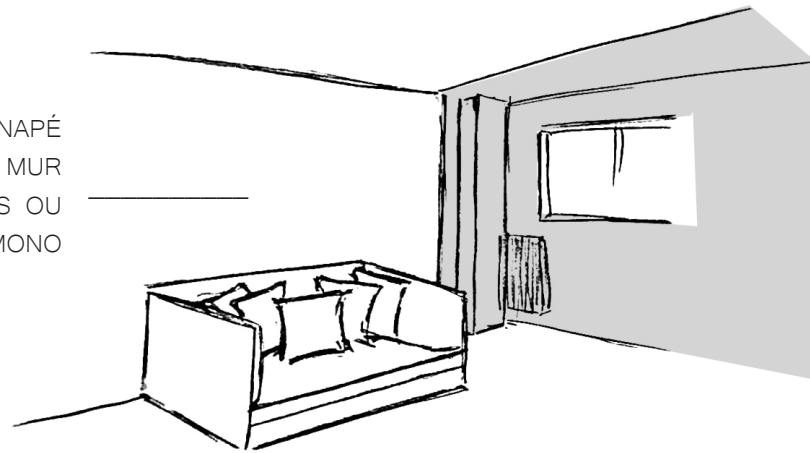

Cette chambre sera votre petite bulle coupée du monde citadin.

V. CROQUIS

CHAMBRE D'AMI, BUREAU ET COULOIR

COULOIR

ZONE DE RANGEMENT
AVEC ÉTAGÈRE POUR
UN RENDU PLUS
AÉRÉE

PAPIER PEINT
FENÊTRE ET JUNGLE,
BEIGE / BLANC /
GRIS
«DELICATE VIEW»

CHAMBRE

ZONE BUREAU:
PEINTURE NOIR POUR
APPORTER DE LA
PROFONDEUR À LA
PIÈCE

PAPIER PEINT FENÊTRE
ET JUNGLE, BEIGE /
BLANC / GRIS
«DELICATE VIEW»

ZONE CANAPÉ
TRAVAILLER AU MUR
AVEC DES CADRES OU
DES KAKÉMONO