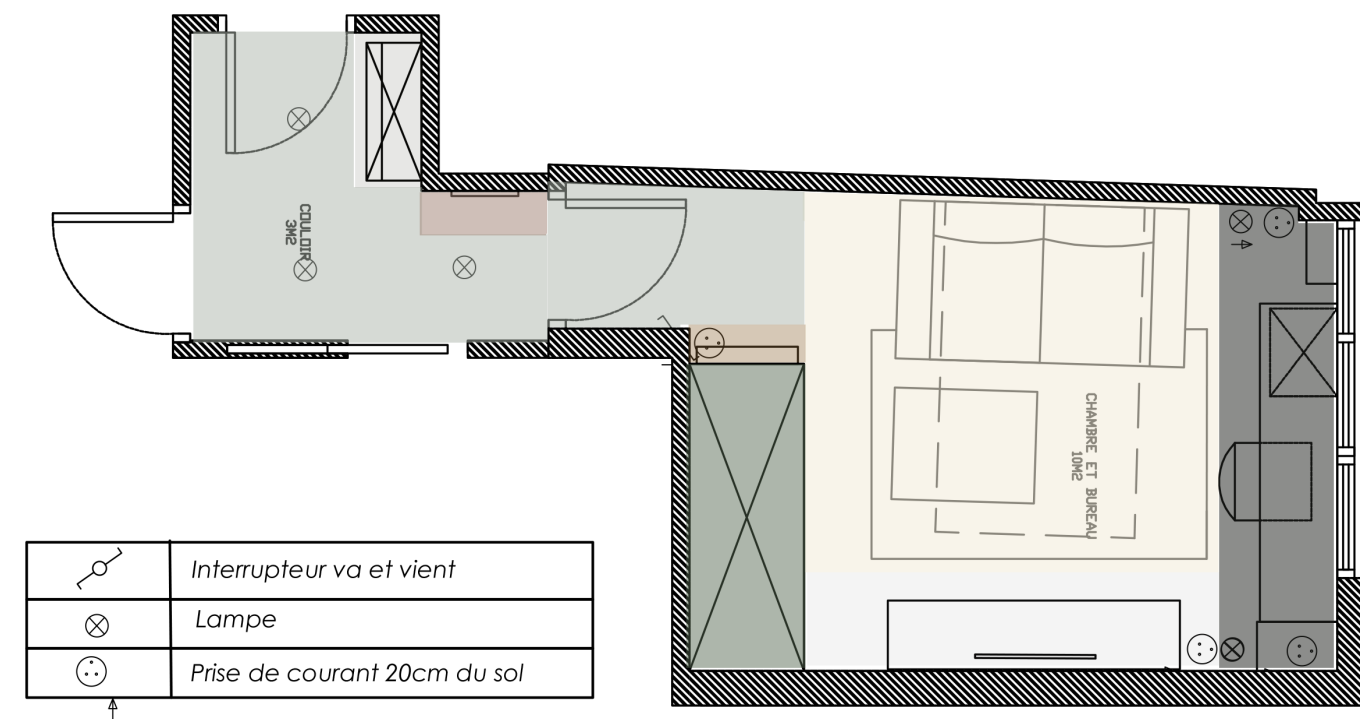

I. RECAPITULATIF CLIENT

MR ET MME BROUTART

PARIS 15
APPARTEMENT

CHAMBRE D'AMIS
, BUREAU ET COULOIR

BUDGET: AMPM, La Redoute,
Maison du monde,...

ENVIES:

- Industriel / Nature
- Espace lecture
- Recevoir des amis
- Espace repos
- Lumineux
- Garder le bureau existant
- Aéré
- Ramène l'idée de fraîcheur
- « Continuité » avec les pièces à vivre
- Canapé convertible

II. ZONING 2D

CHAMBRE D'AMI, BUREAU ET COULOIR

 COULOIR RANGEMENT

 DÉGAGEMENT

 DRESSING

 ESPACE TV

 MIROIR COULOIR

 MIROIR

 ESPACE CANAPÉ LIT

 ESPACE BUREAU

III. PLAN D'AMENAGEMENT

CHAMBRE D'AMI, BUREAU ET COULOIR

PLAN D'IMPLANTATION / MR ET MME BROUETART / 07/09/2022
/ PAULINE BOUQUET

IV. CONCEPT

CHAMBRE D'AMIS ET BUREAU

Afin de recevoir comme il se doit vos invités et vos enfants, je vous propose un premier aménagement pour votre chambre d'amis et bureau, dans un style : Indus Végétale. J'ai voulu imaginer un monde où la nature prend le dessus sur l'Homme, grâce à un papier peint représentant une verrière incrustée dans la nature. Le visuel du papier peint permet de donner l'idée d'être au milieu de la nature tout en apportant une touche de luminosité à la pièce. Afin d'apporter de la profondeur à la pièce, je vous propose de créer une zone de peinture noire côté bureaux. Pour donner suite au style du reste de votre appartement, j'ai opté pour un mélange de style, ce qui permet de donner du cachet à la pièce.